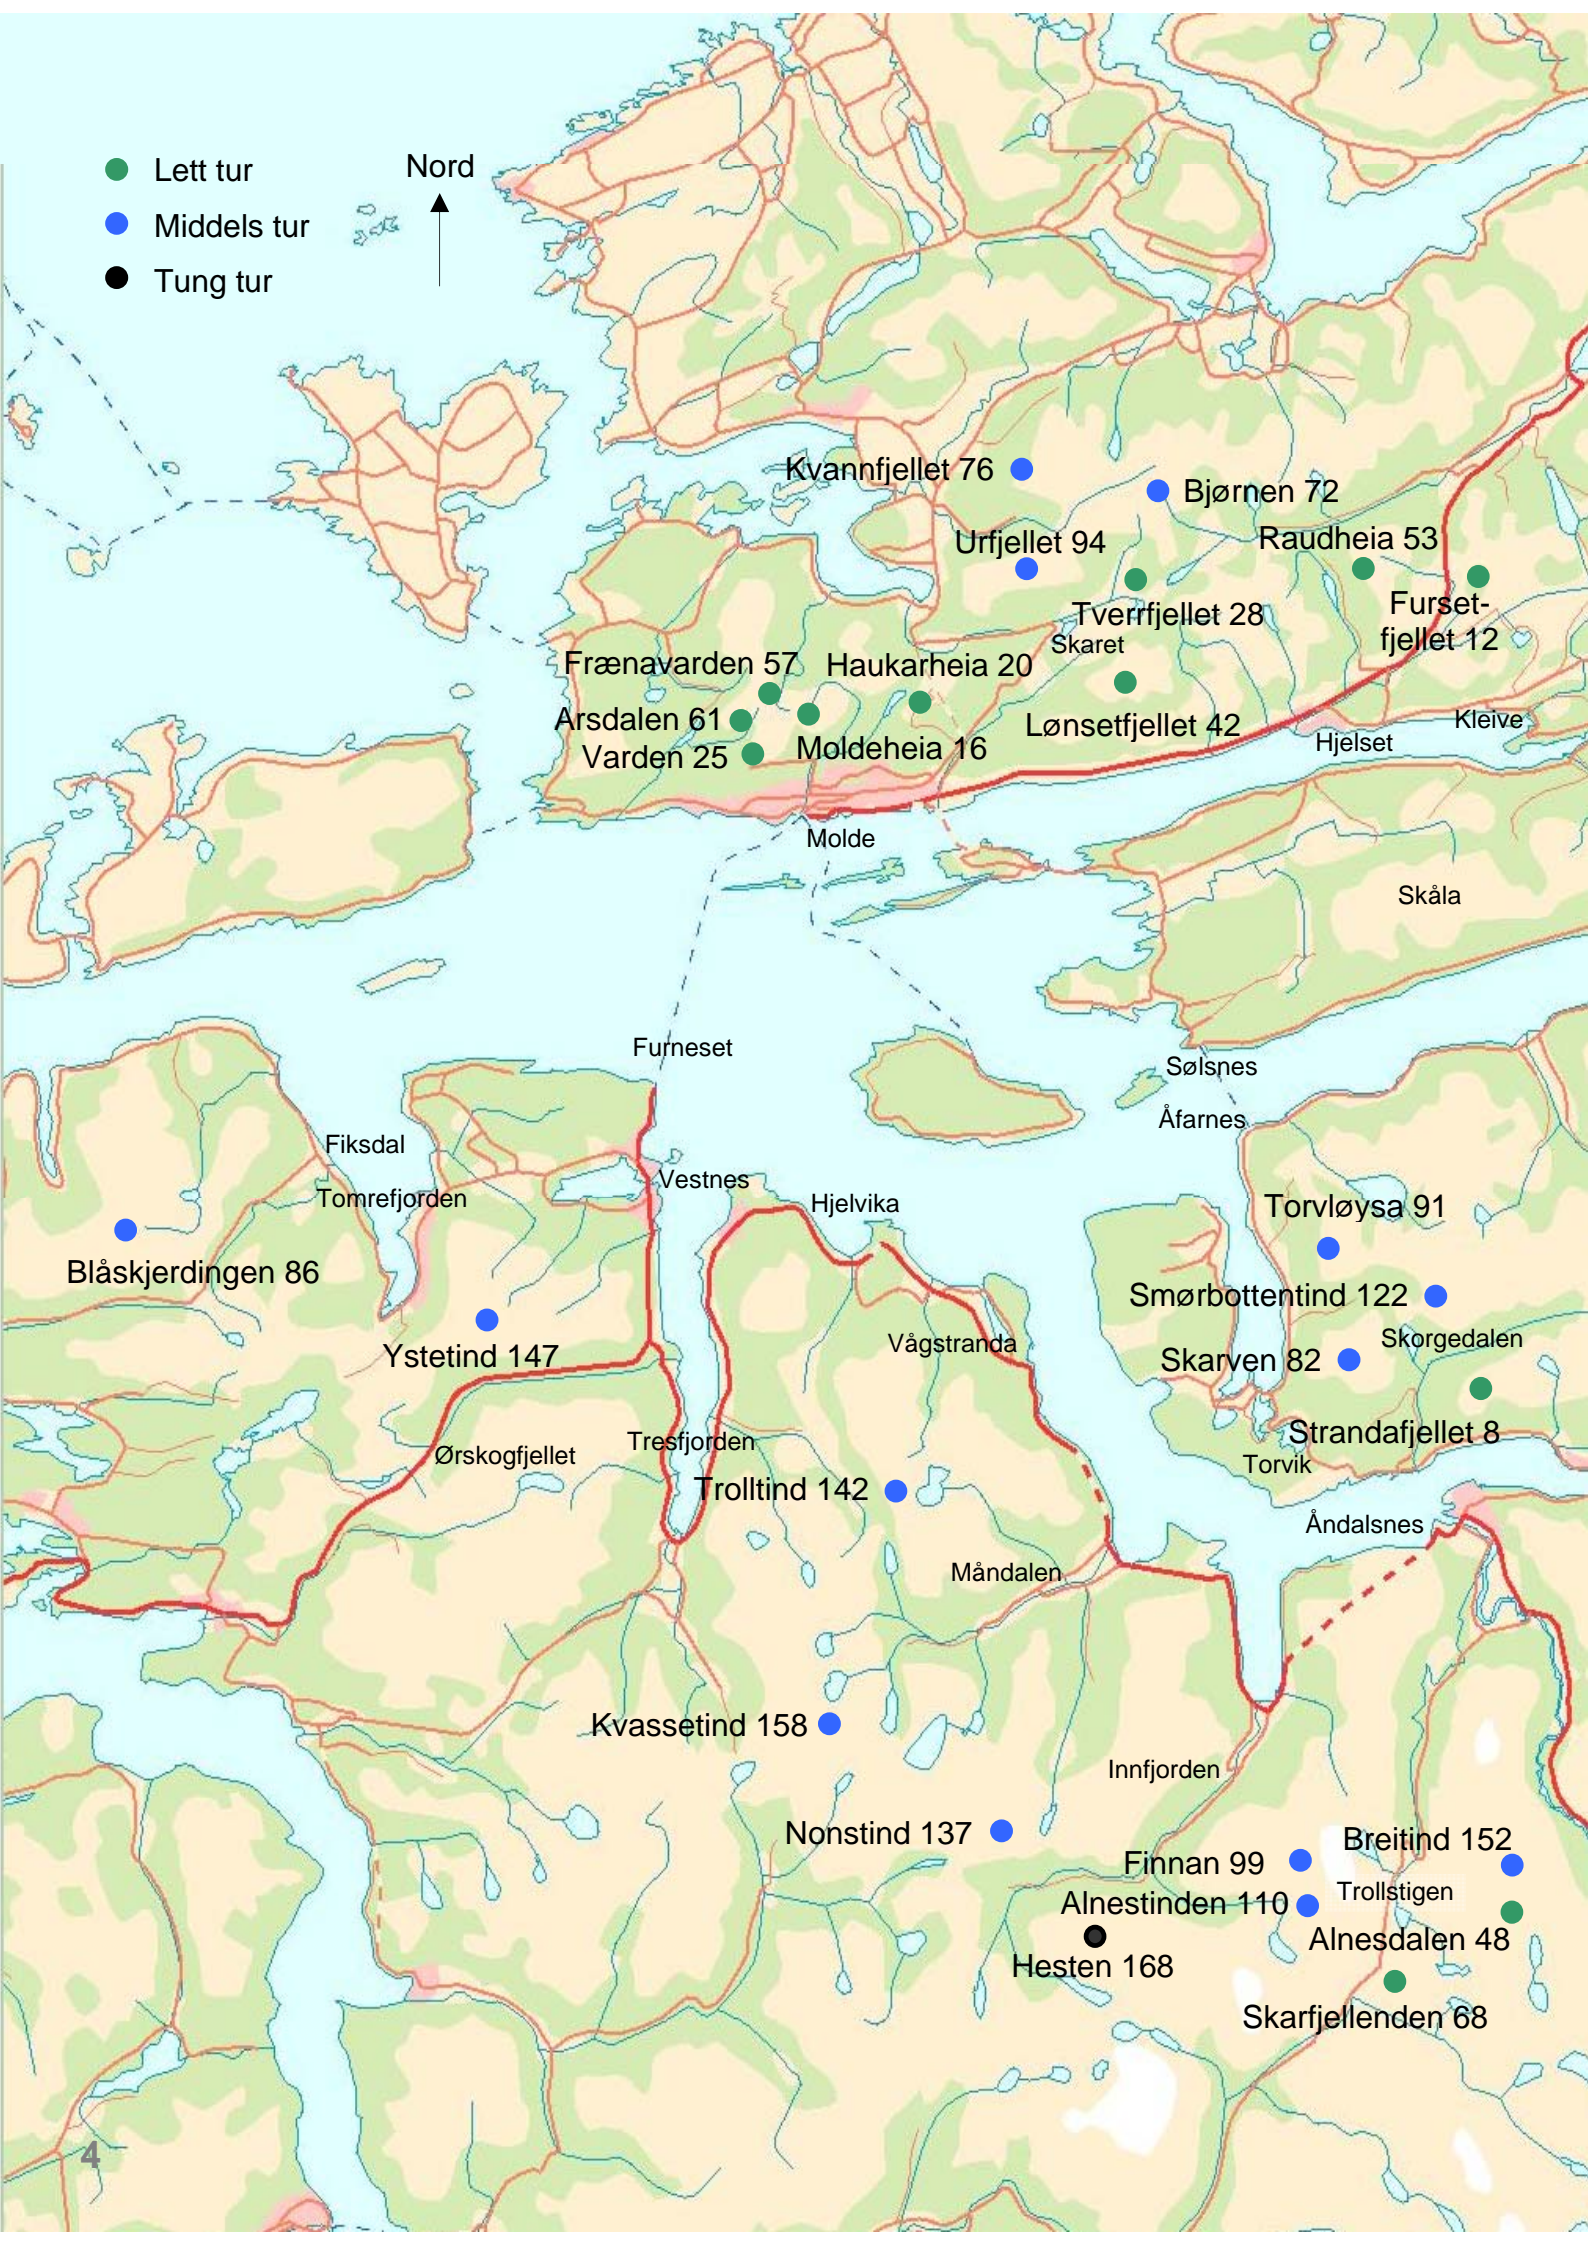

- Lett tur
- Middels tur
- Tung tur

Nord
↑

- | Trail Name | Difficulty | Distance (km) |
|----------------|-------------|---------------|
| Kvannfjellet | Middels tur | 76 |
| Bjørnen | Middels tur | 72 |
| Urfjellet | Middels tur | 94 |
| Raudheia | Lett tur | 53 |
| Fursetfjellet | Lett tur | 12 |
| Tverrfjellet | Lett tur | 28 |
| Skaret | Lett tur | - |
| Lønsetfjellet | Middels tur | 42 |
| Hjelset | Lett tur | - |
| Kleive | Lett tur | - |
| Frænavarden | Lett tur | 57 |
| Haukarheia | Lett tur | 20 |
| Arsdalen | Lett tur | 61 |
| Varden | Lett tur | 25 |
| Moldeheia | Lett tur | 16 |
| Molde | Lett tur | - |
| Skåla | Lett tur | - |
| Furneset | Lett tur | - |
| Sølsnes | Lett tur | - |
| Åfarnes | Lett tur | - |
| Fiksdal | Lett tur | - |
| Tomrefjorden | Lett tur | - |
| Blåskjerdingen | Middels tur | 86 |
| Ystetind | Middels tur | 147 |
| Ørskogfjellet | Lett tur | - |
| Tresfjorden | Lett tur | - |
| Hjelvika | Lett tur | - |
| Vågstranda | Lett tur | - |
| Trolltind | Middels tur | 142 |
| Måndalen | Lett tur | - |
| Kvassetind | Middels tur | 158 |
| Innfjorden | Lett tur | - |
| Nonstind | Middels tur | 137 |
| Finnan | Middels tur | 99 |
| Alnestinden | Middels tur | 110 |
| Hesten | Tung tur | 168 |
| Breitind | Middels tur | 152 |
| Trollstigen | Lett tur | - |
| Alnesdalen | Lett tur | 48 |
| Skarfjellenden | Lett tur | 68 |
| Torvløysa | Middels tur | 91 |
| Smørbottentind | Middels tur | 122 |
| Skarven | Middels tur | 82 |
| Skorgedalen | Lett tur | - |
| Strandafjellet | Lett tur | 8 |
| Torvik | Lett tur | - |
| Åndalsnes | Lett tur | - |